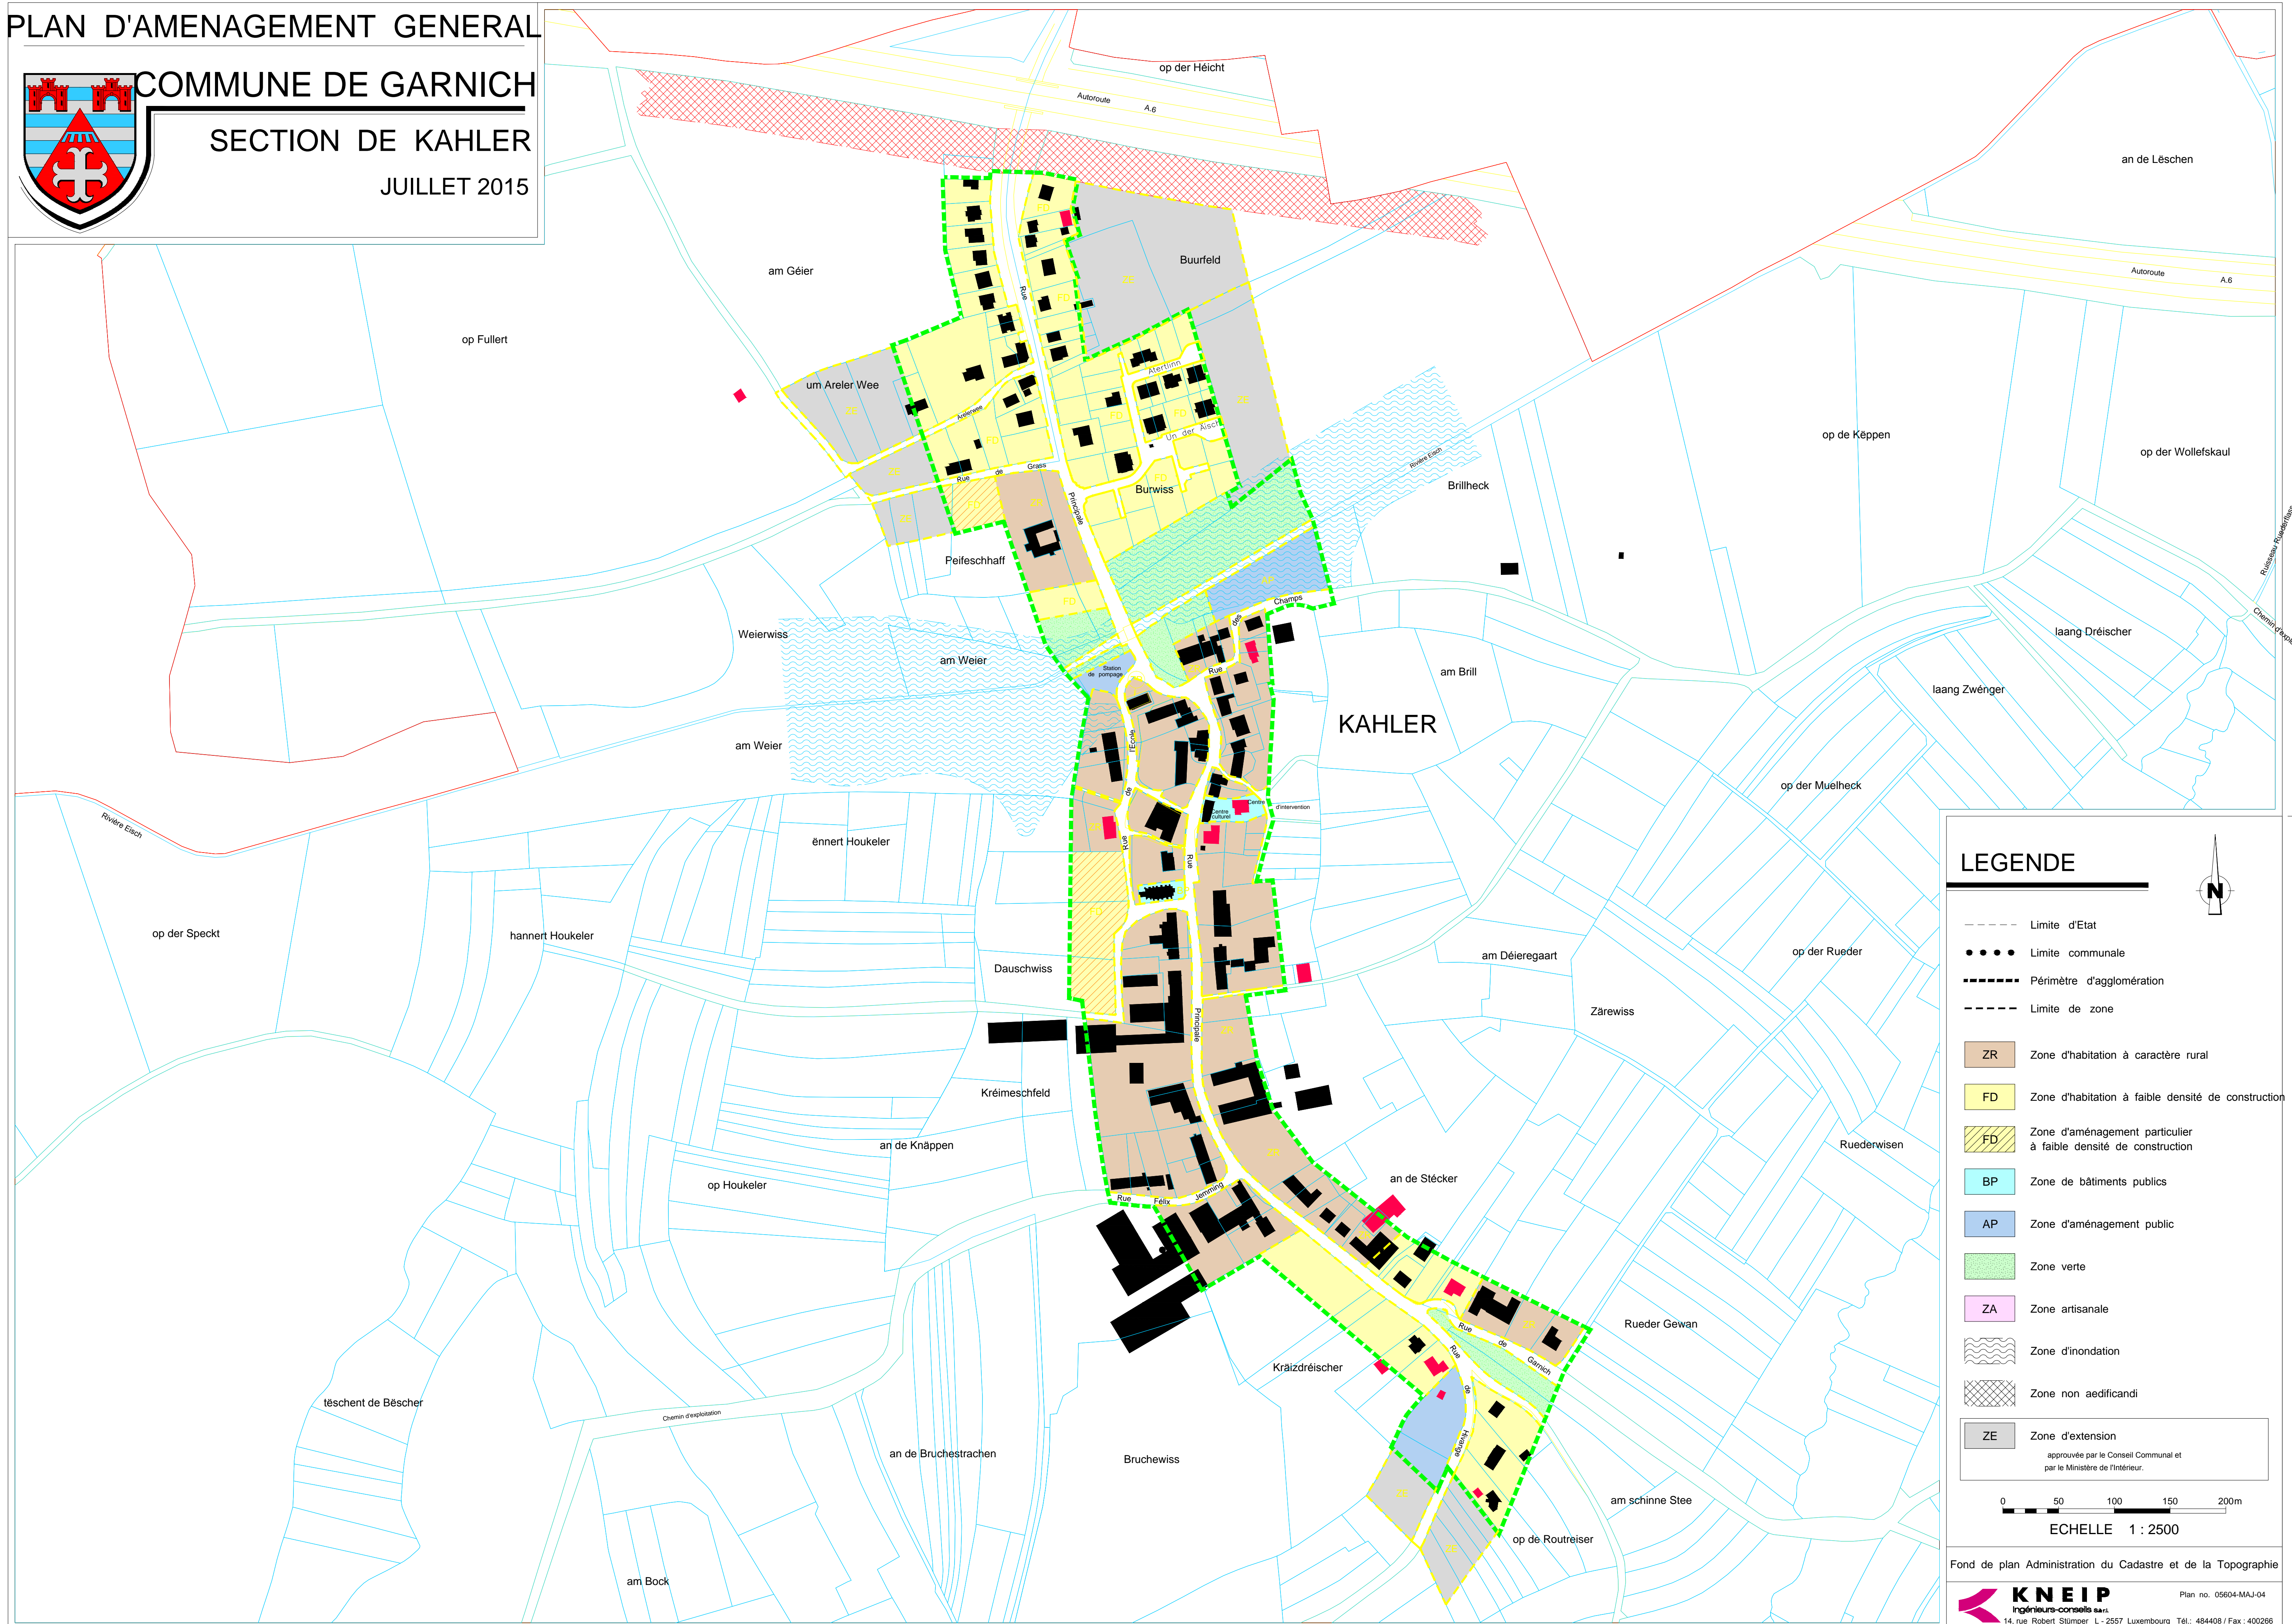

PLAN D'AMENAGEMENT GENERAL

COMMUNE DE GARNICH

SECTION DE KAHLER

JUILLET 2015

LEGENDE

- Limite d'Etat
- Limite communale
- - - - - Périmètre d'agglomération
- - - - - Limite de zone
- ZR Zone d'habitation à caractère rural
- FD Zone d'habitation à faible densité de construction
- FD Zone d'aménagement particulier à faible densité de construction
- BP Zone de bâtiments publics
- AP Zone d'aménagement public
- Zone verte
- ZA Zone artisanale
- Zone d'inondation
- Zone non aedificandi
- ZE Zone d'extension
approuvée par le Conseil Communal et par le Ministère de l'Intérieur.

0 50 100 150 200m
ECHELLE 1 : 2500