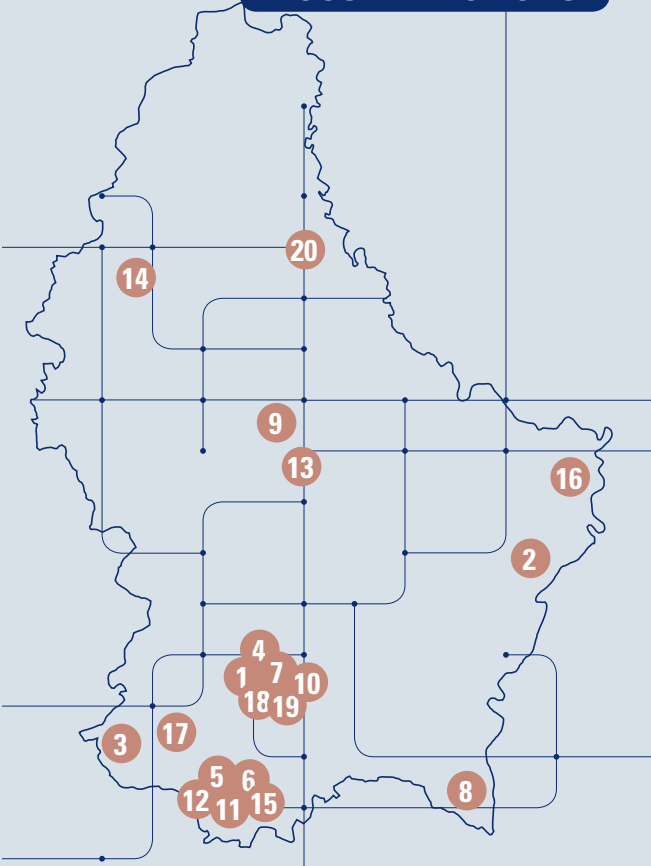

JOURNÉE DÉCOUVERTE DE L'ÉCONOMIE DE DEMAIN D'WIRTSCHAFT VU MUER FIR UNZEPAKEN

NOUS PARTICIPONS