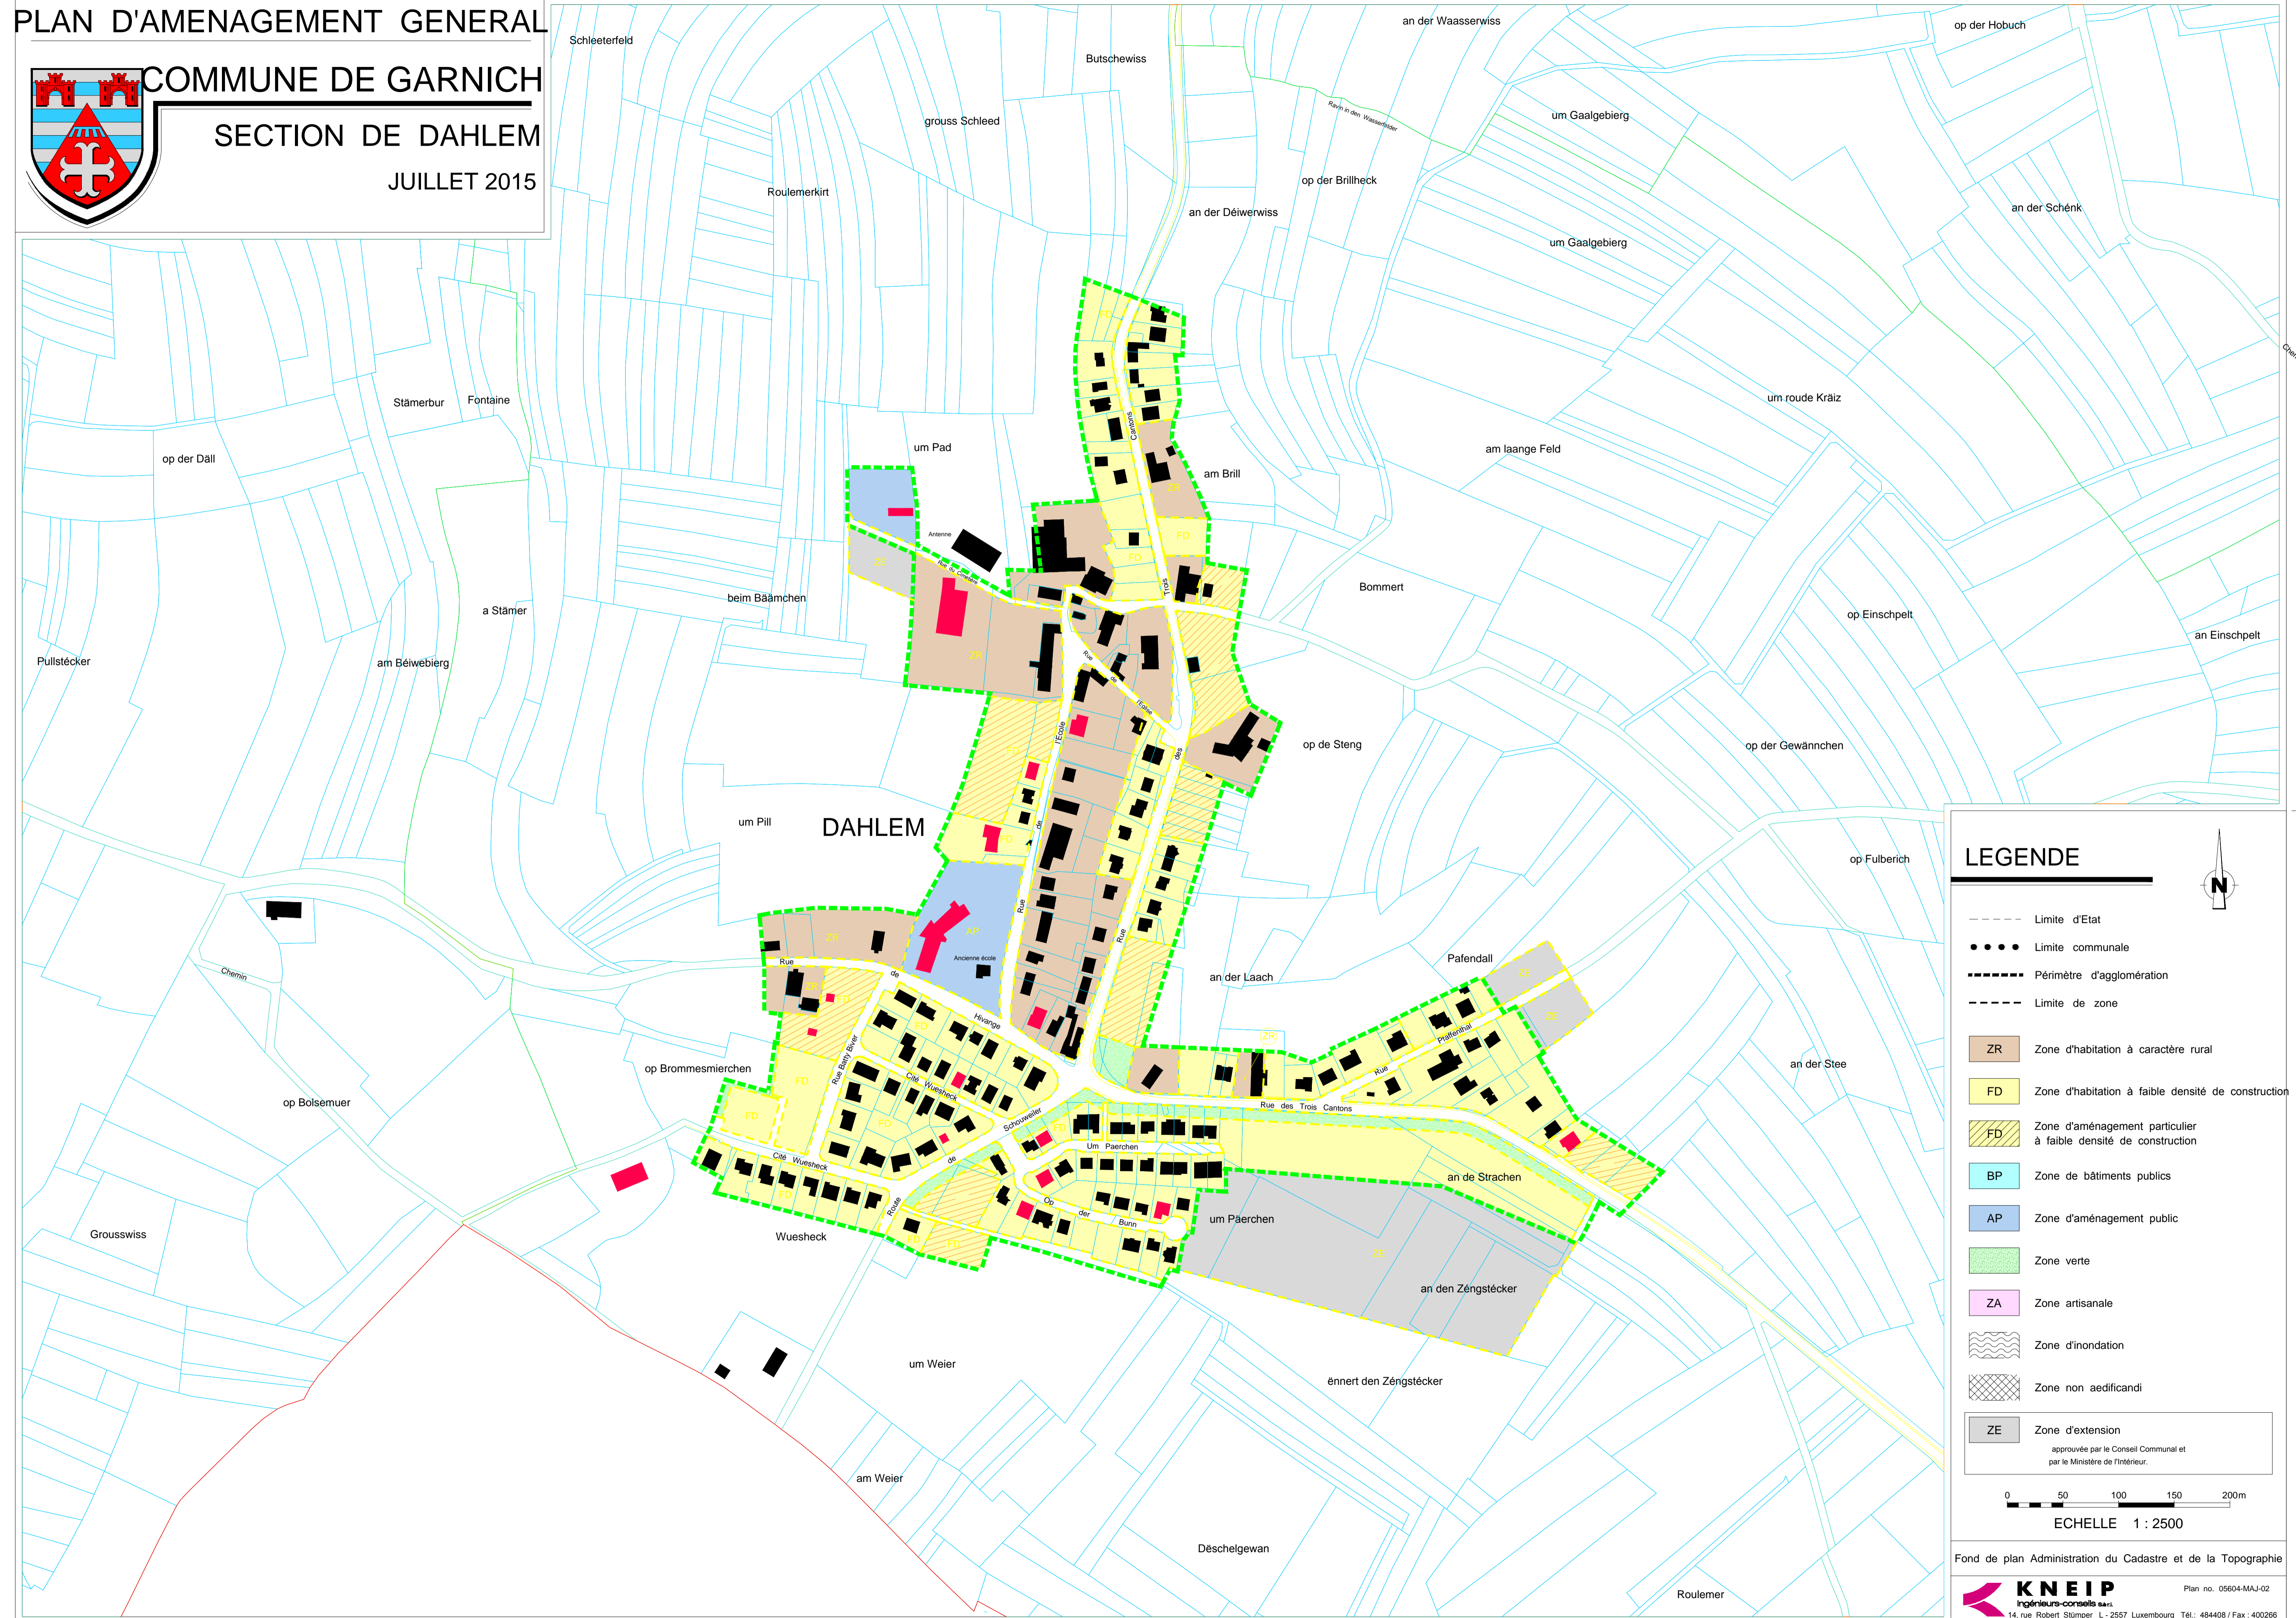

PLAN D'AMENAGEMENT GENERAL

COMMUNE DE GARNICH

SECTION DE DAHLEM

JUILLET 2015

LEGENDE

- Limite d'Etat
- Limite communale
- - - Périètre d'agglomération
- - - Limite de zone
- ZR Zone d'habitation à caractère rural
- FD Zone d'habitation à faible densité de construction
- FD Zone d'aménagement particulier à faible densité de construction
- BP Zone de bâtiments publics
- AP Zone d'aménagement public
- Zone verte
- ZA Zone artisanale
- Zone d'inondation
- Zone non aedificandi
- ZE Zone d'extension
approuvée par le Conseil Communal et par le Ministère de l'Intérieur.

0 50 100 150 200m
ECHELLE 1 : 2500