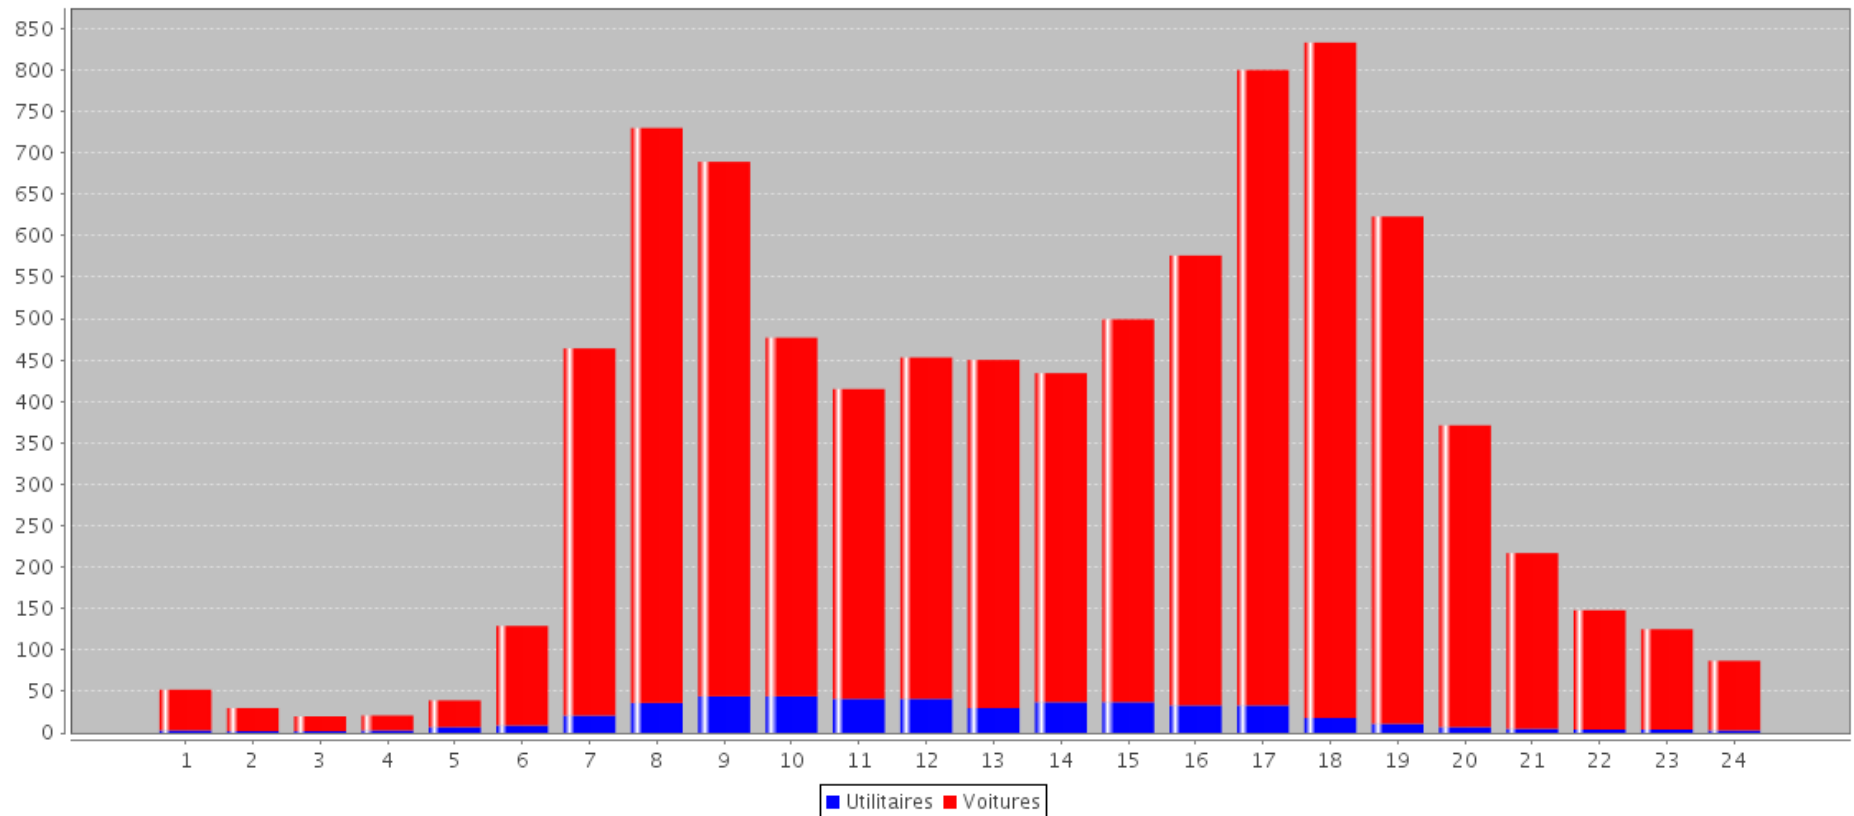

Poste de comptage: 470

GARNICH

N13

Direction: 3 (dir. 1+2)

Windhof A6 - Garnich

01.01.2019 - 31.05.2019

COMPTAGE DU TRAFIC

Postes permanents

Moyennes journalières

	Utilitaires	Voitures	Total
TJM	472	8209	8681
Jours Ouvr.	627	9688	10315
Samedis	201	5867	6068
Dimanches	58	4068	4126

Graphique Journalier

Moyenne horaire

Utilitaires:	3	2	2	3	7	9	21	36	44	44	41	41	30	37	37	33	33	18	11	7	5	4	4	3
Voitures:	49	28	18	18	32	120	443	694	645	433	374	412	420	397	462	543	767	815	612	364	212	144	121	84
Total:	52	30	20	21	39	129	464	730	689	477	415	453	450	434	499	576	800	833	623	371	217	148	125	87