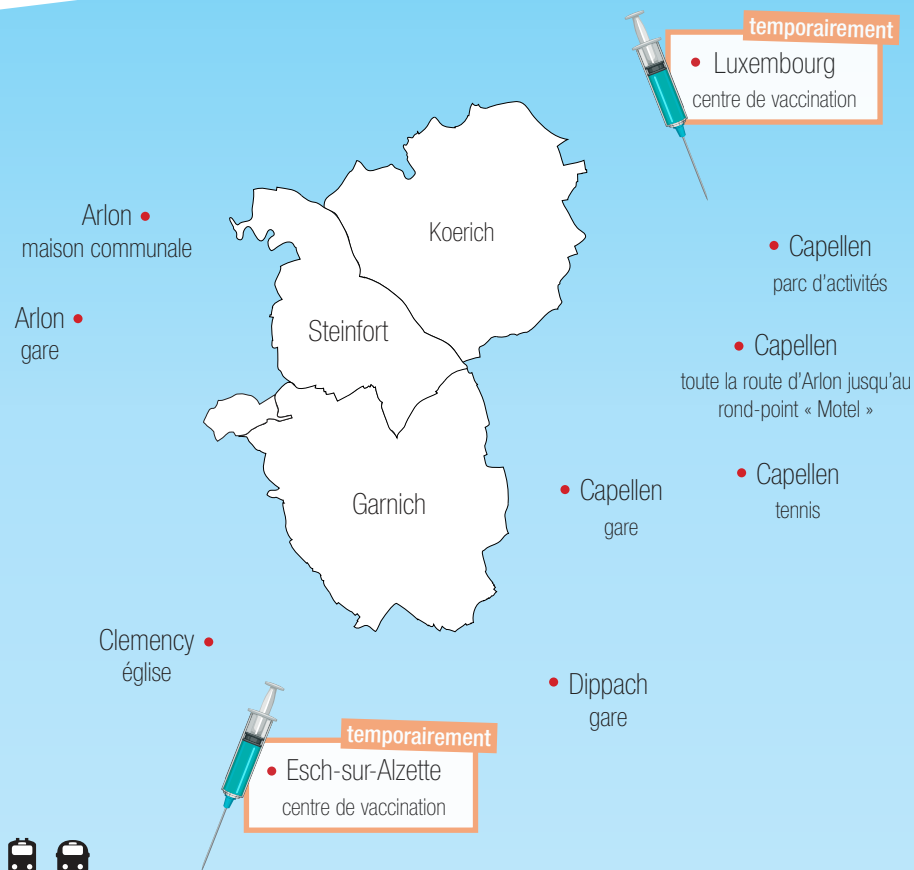

☎ 8002 72 00

Proxibus

Kënnst ewéi bestallt

Le Proxibus vous amène au centre de vaccination à Luxembourg et Esch-sur-Alzette

Reservez votre aller-retour sur ☎ 8002 72 00

Ausser op d'Gare Capellen an Dippech, bréngt de PROXIBUS lech natierlech och op d'Klengbettener Gare oder op en Arrêt vun der Bus-Linn 222 an all aner éffentlech Busser, déi op dem Territoire vun deenen 3 Gemenge leien. Mir maachen lech drop opmierksam, datt de Proxibus KEE Schoultransport mécht.

Outre les gares de Capellen et de Dippach, le PROXIBUS vous conduit également à la gare de Kleinbettingen, ainsi qu'à un arrêt de bus de la ligne 222 et de toute autre ligne de bus qui se trouve sur le territoire des 3 communes. Nous vous rendons attentifs au fait que le PROXIBUS n'effectuera PAS de transports scolaires.

Kënnst ewéi bestallt

Wourëms geet et?

Dir rufft de Bus an de Bus féiert lech dohi wouhin Dir wëllt, an dëst:

- innerhalb vum Territoire vun den 3 Gemengen;
- op eng vun de fix definéierte Plazen ausserhalb vun den 3 Gemengen (dës Plaze sinn op der Kaart hannendrop opgezielt);
- während allen Impfphasen an den Impfzenter op Lëtzebuerg an Esch-sur-Alzette;
- den Transport vu Kannerkutschen a Rollstull ass och méiglech.

- à un lieu qui se trouve sur le territoire des 3 communes;
- à un des points fixes déterminés en dehors des 3 communes (les points se trouvent sur la carte à la dernière page);
- pendant toutes les phases de la vaccination au centre de vaccination à Luxembourg et à Esch-sur-Alzette;
- le transport des poussettes et fauteuils roulants est possible.