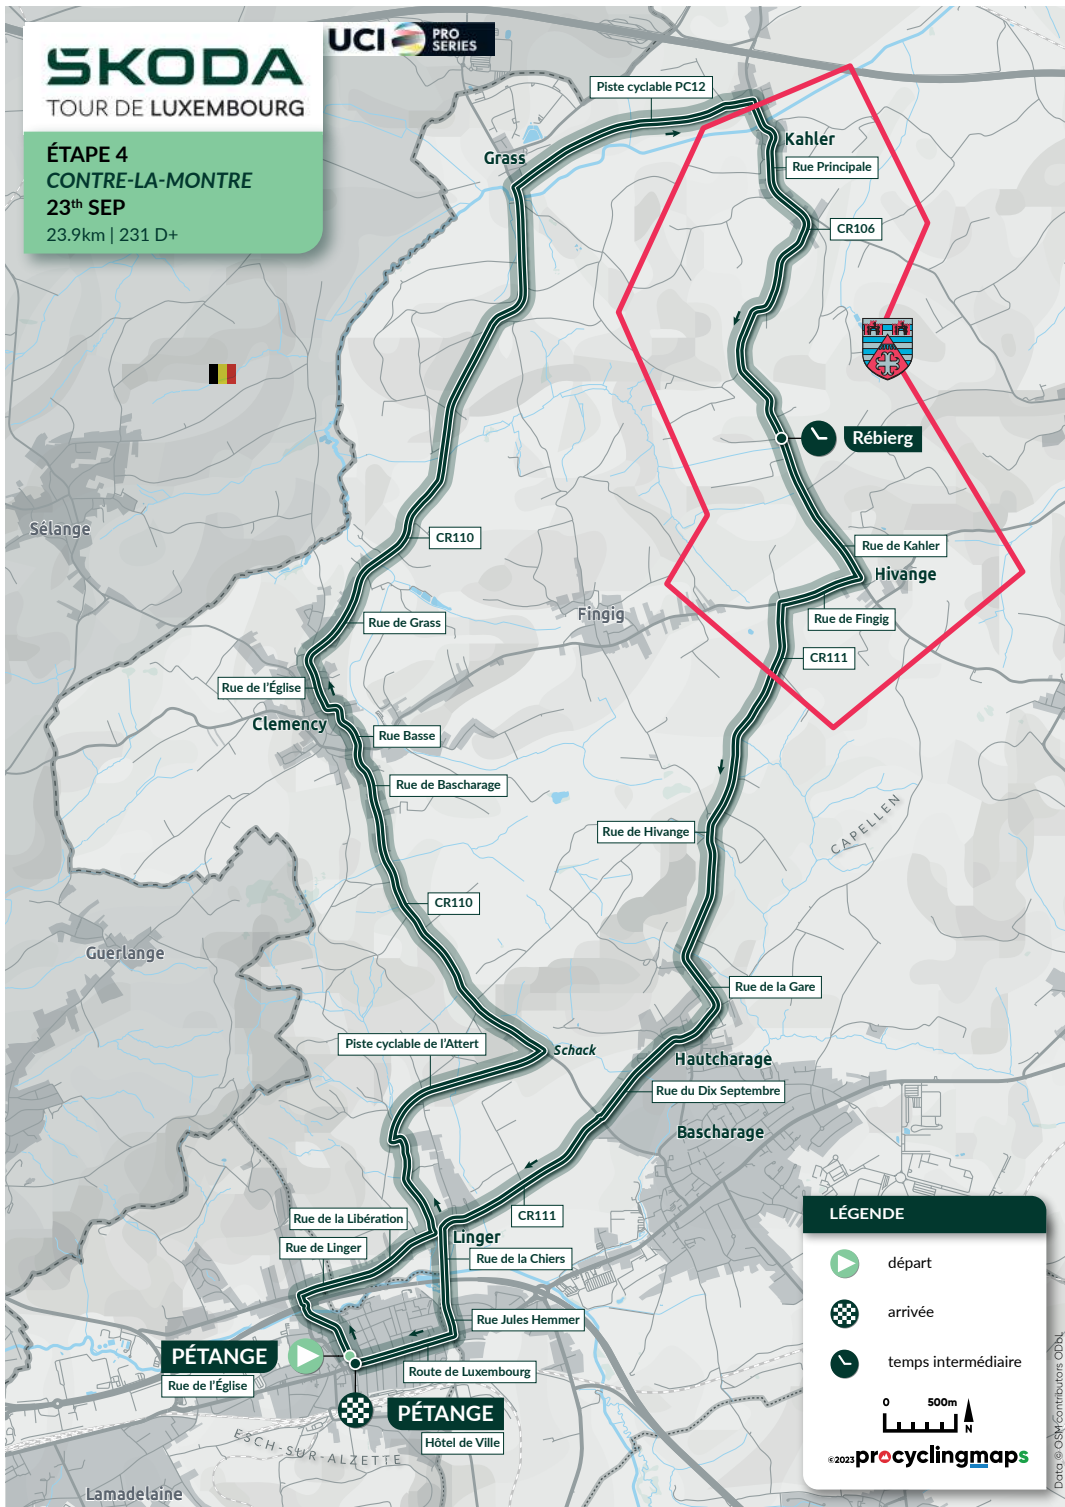

COMMUNE DE  
GARNICH

**SKODA**  
TOUR DE LUXEMBOURG

**PRÉAVIS**

**SAMEDI 23.09.2023**

ÉTAPE 4 / CONTRE-LA-MONTRE

Dans le cadre de la 4<sup>ième</sup> étape de la course cycliste professionnelle « Skoda Tour de Luxembourg » aura lieu une épreuve dite « Contre-la-montre individuel » sur un circuit fermé. Le tracé de la course passera par le village de Kahler et en parti par le village de Hivange (voir au verso), ce qui engendrera des restrictions au niveau de la circulation:

route  
barrée

**ROUTE  
BARRÉE**  
14H00 - 18H15

**Toute circulation sera interdite  
(sauf services de secours)  
de 14h00 à 18h15  
sur tout le tracé de la course.**

**STATIONNEMENT  
INTERDIT**  
14H00 - 18H15

**Tout stationnement sera interdit  
de 14h00 à 18h15 sur tous les  
emplacements de stationnement  
sur tout le tracé de la course.**

De plus amples informations seront transmises en temps utile.

Nous vous remercions d'avance pour votre compréhension nous excusons pour les éventuels désagréments occasionnés.

### ÉTAPE 4 CONTRE-LA-MONTRE 23<sup>th</sup> SEP

23.9km | 231 D+