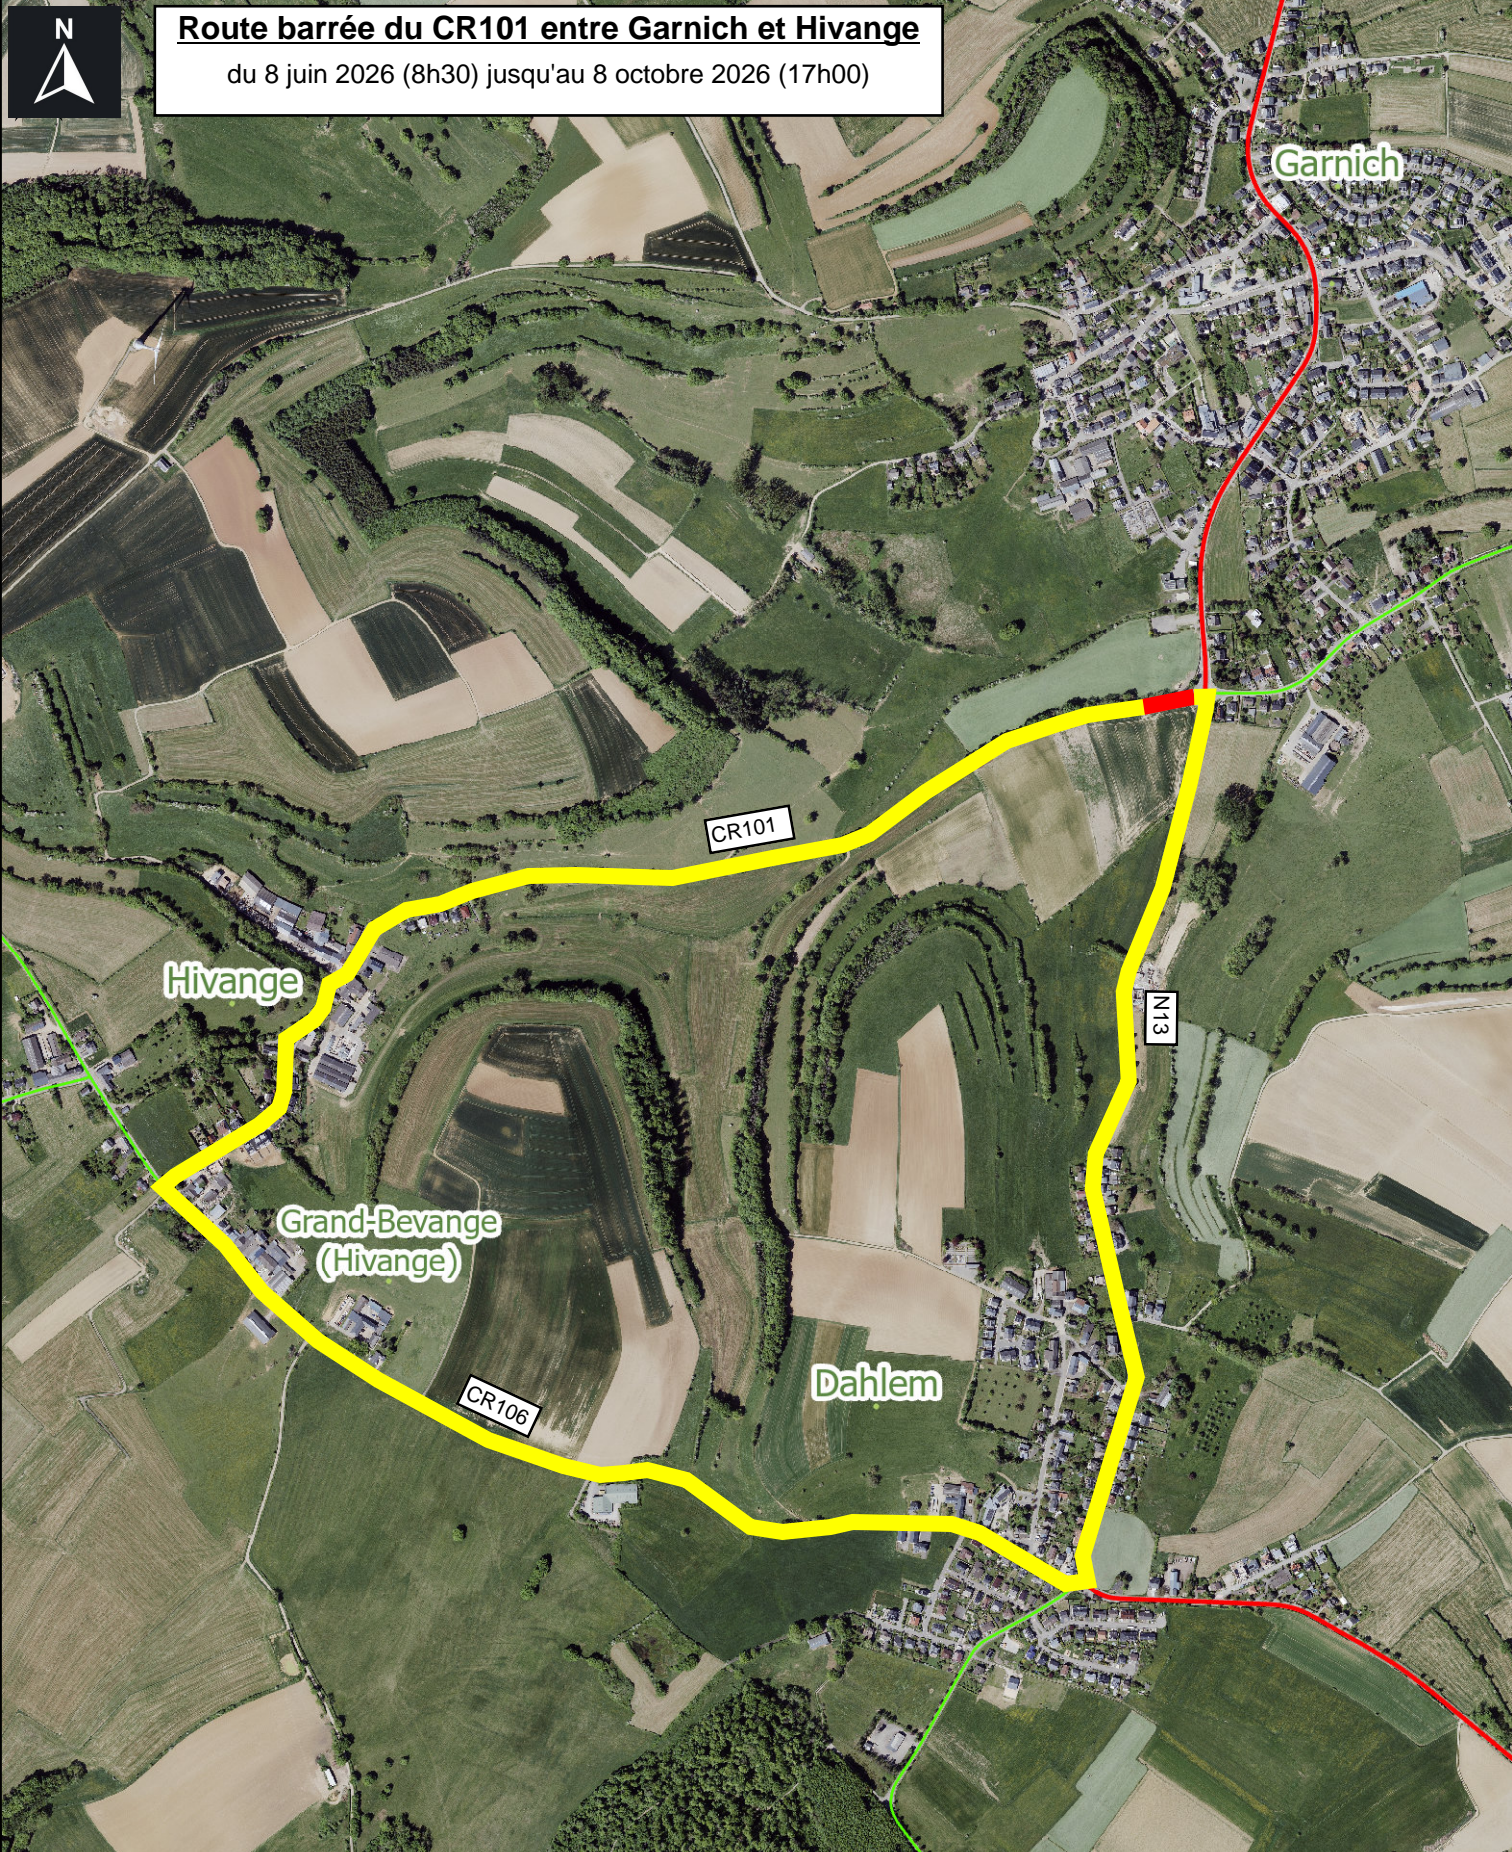

Route barrée du CR101 entre Garnich et Hivange
du 8 juin 2026 (8h30) jusqu'au 8 octobre 2026 (17h00)

Légende:

-  Déviation
-  Route Barrée

LE GOUVERNEMENT
DU GRAND-DUCHÉ DE LUXEMBOURG
Ministère de la Mobilité
et des Travaux publics
Administration des ponts et chaussées